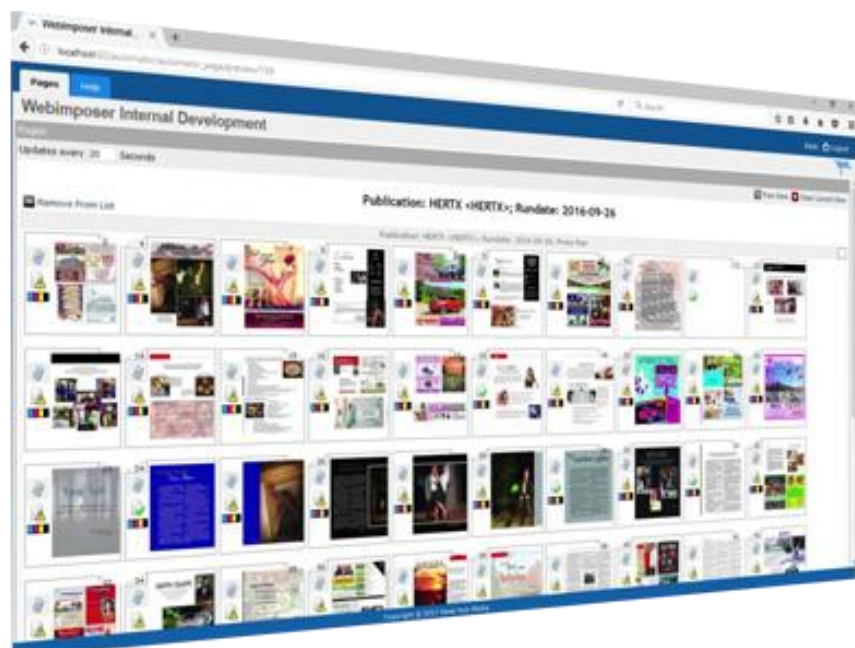

Características y funciones WEBIMPOSER

¿Qué tipos de archivos obtendrás del sistema?

Tipos de archivos de entrada:

WEBIMPOSER se puede configurar para ver Hot-Folder y sitios FTP para los archivos entrantes.

Interfaz de usuario basada en navegador