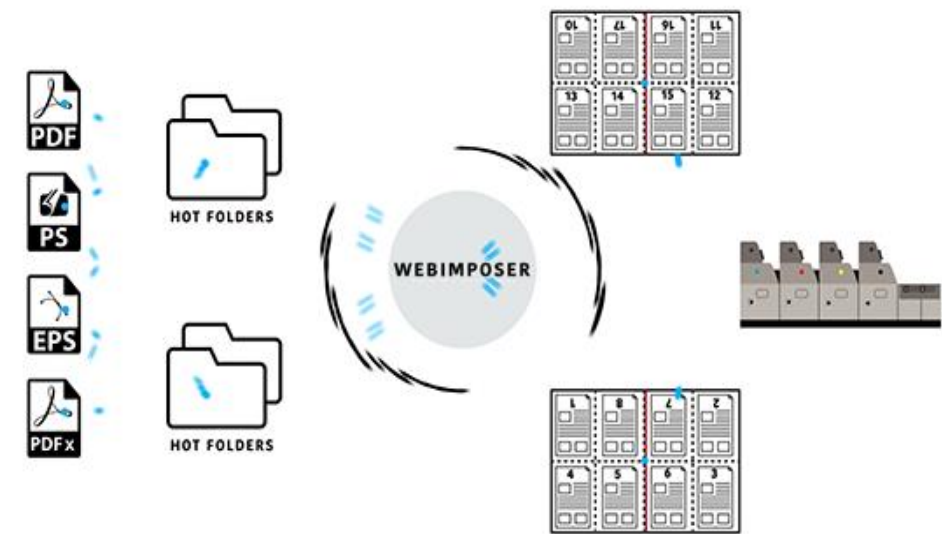

WEBIMPOSER

Un flujo de trabajo • Una interfaz • Una solución

Flujo de Trabajo Inteligente

Un potente flujo de trabajo de diseño unificado para satisfacer las necesidades de producción de periódicos, revistas e impresores web. Asequible y ampliable, WEBIMPOSER tiene versiones y características para pequeños semanarios, así como implementaciones empresariales suficientemente poderosas como para consolidar la producción para el grupo de periódico más grande. WEBIMPOSER es el flujo de trabajo diario, donde los trabajos fluyen de la mejor manera.

Más allá de un flujo de trabajo. Automatización inteligente.

WEBIMPOSER es un sistema de pre impresión y gestión de la producción y la automatización inteligente, construido alrededor de su propio motor de procesamiento de PDF nativo de News Hub Media. Cubre toda la gama de archivo de adquisición, para presentar el control de entrega y salida.

Características y funciones WEBIMPOSER

¿Qué tipos de archivos obtendrás del sistema?

Tipos de archivos de entrada:

WEBIMPOSER se puede configurar para ver Hot-Folder y sitios FTP para los archivos entrantes.

Imposición automatizada Página

WEBIMPOSER incluye todos los formatos de emparejamiento / imposición: 1-up, Periódico de gran formato 2-up, 4-up Tabloide, 3 y 6 a Tri-Liner, 8-up tercer plegado / Mini, 16-up de gran formato. También se ocupa de todas las necesidades especiales de los periódicos como Pagina doble, dinkies, cuarto / media / tres cuartos, webs, web-crecimiento / fan-out.